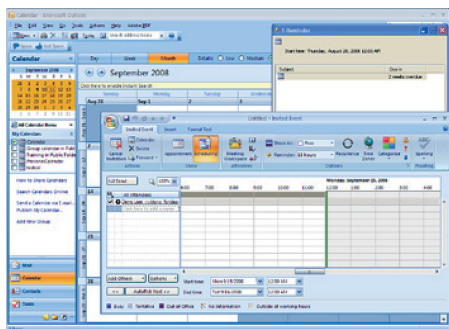

Kerio Connect 7™

ケリオ コネクト 7

オフィスで。外出先で。ご自宅で。

データシート

1台に5つの機能を搭載

クロスプラットフォーム連携	Outlook、Entourage、iCal、ウェブメールやスマートフォンでEメールの管理、コンテンツの共有、会議スケジュールの設定ができます。
ワイヤレス・モバイルとの同期化	無線でスマートフォンと同期し、装置の紛失または盗難の際には、機密データを削除できます。
強固なEメール・セキュリティ	14種類以上のウイルス対策技術およびデュアル・ウイルス・プロテクションで不要なEメールを防ぎます
Eメールファイル保存	整合性を維持し、負担を最小限に押さえます。
自動バックアップ	サーバを停止させずに、データのバックアップおよび復元が可能。

クロスプラットフォーム連携

Eメール、カレンダー及び連絡先
いつでも、どこでも

ウィンドウズ知識

Microsoft Outlook または Windows Vista
のメールやカレンダー アプリケーションでEメール
とカレンダーを管理できます。

Kerio ウェブメール

- Internet Explorer、SafariやFirefoxでグループウェアのすべての機能にアクセス可能。
- デスクトップアプリケーションの全ての機能を搭載したグループウェアの代用として、Kerio WebMailを推薦します。